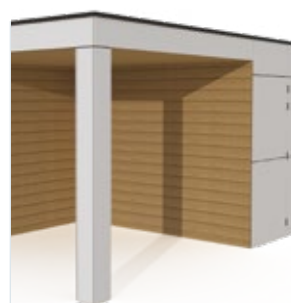

PLANCHETTES
PADOUCK
THERMO AYOUS
AFROMOSIA