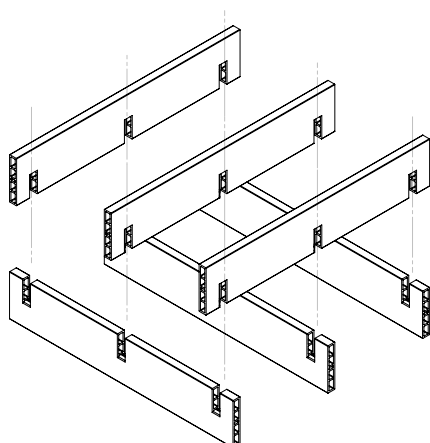

PLAQUE DE SOUBASSEMENT

Les plaques de soubassement conçues par ECO-oh! représentent une alternative légère aux dalles en béton. Leur pose est particulièrement adaptée au montage ultérieur d'une clôture en treillis, d'une enceinte grillagée ou d'une palissade en bois. Exécutées en matière synthétique recyclée et renforcées à la fibre de verre, ces plaques de soubassement font preuve d'une durabilité et d'une stabilité dimensionnelle hors pair.

Les plaques de soubassement ECO-oh! se découpent à la scie circulaire. L'emploi des accessoires requis autorise la pose de ces plaques dans la quasi-totalité des situations rencontrées.

Consigne de pose : il convient de poser chacune de ces plaques de soubassement sur une assise dont l'épaisseur minimale s'élève à 5 cm.

AVANTAGES

- ✓ Résistance aux intempéries
- ✓ Simplicité d'entretien
- ✓ Adaptabilité
- ✓ Pose aisée
- ✓ Durabilité extrême
- ✓ Redimensionnement commode

PLAQUE DE SOUBASSEMENT

2150

700310	gris	180 cm x 30 x 4 cm	100	€ 29,95 prix par pièce	
700320	gris	200 x 4 x 30 cm	100	€ 32,95 prix par pièce	
700325	gris	250 x 4 x 30 cm	100	€ 41,95 prix par pièce