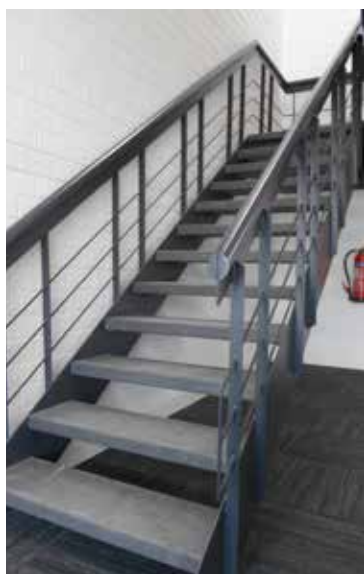

CONSTRUCTION

PROFILS CREUX

Autres dimensions: voir page 10

PROFIL CREUX

2150

EP0.8/22	gris	80 cm x 22 x 4 cm	100	€ 8,00 prix par pièce	
EP1.0/22	gris	100 cm x 22 x 4 cm	100	€ 10,00 prix par pièce	
EP2/22	gris	200 cm x 22 x 4 cm	100	€ 25,95 prix par pièce	